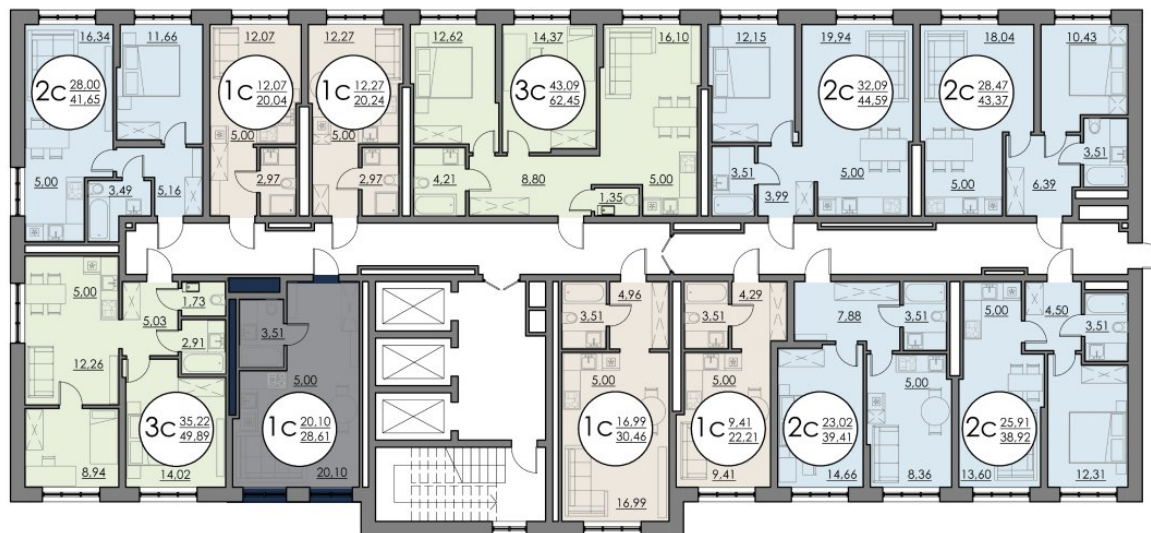

Пн–Пт 10:00 — 20:00

Сб 11:00 — 17:00

**+7 (347) 201-00-00**<https://veter-ufa.ru/>

План квартиры

1c

Комнат

28.61

Площадь, кв.м.