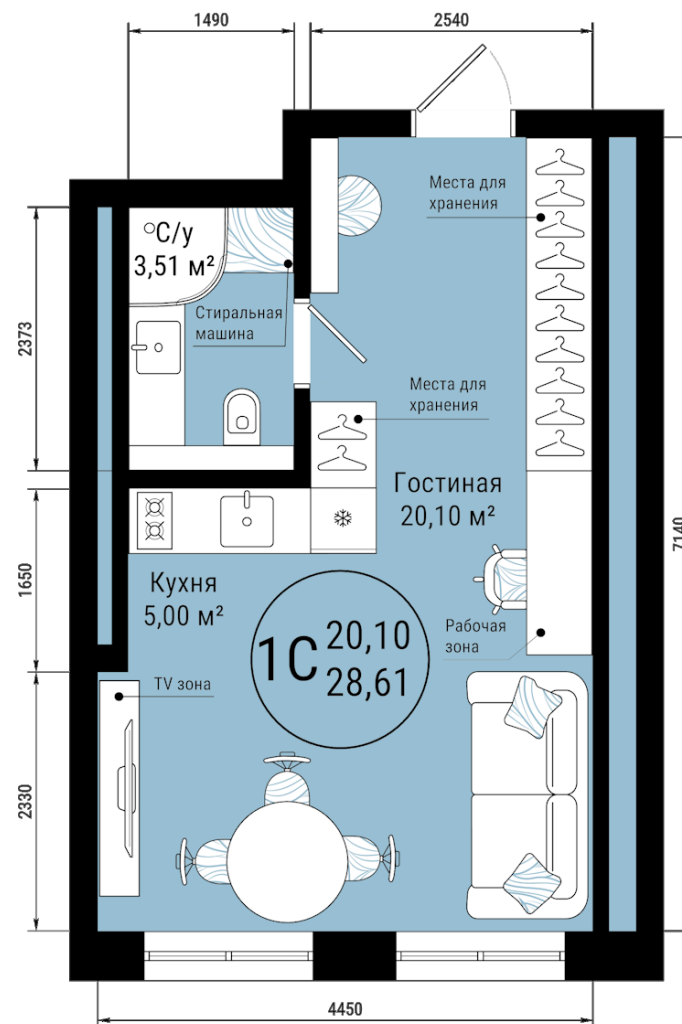

Пн–Пт 10:00 — 20:00

Сб 11:00 — 17:00

**+7 (347) 201-00-00**<https://veter-ufa.ru/>

План квартиры

1c

Комнат

28.61

Площадь, кв.м.