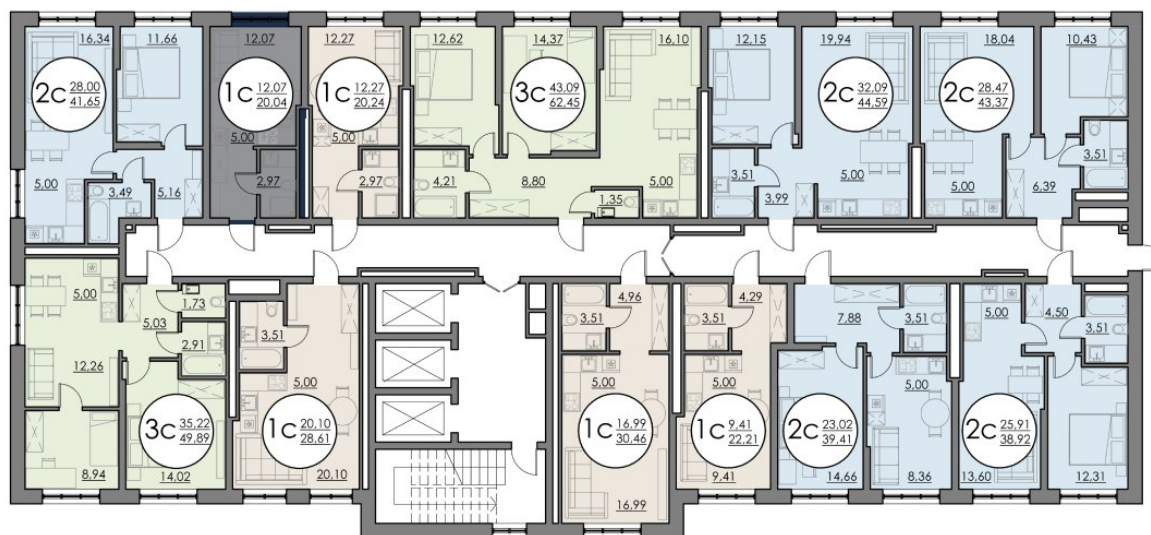

Пн–Пт 10:00 — 20:00

Сб 11:00 — 17:00

**+7 (347) 201-00-00**<https://veter-ufa.ru/>

План квартиры

1с

Комнат

20.04

Площадь, кв.м.