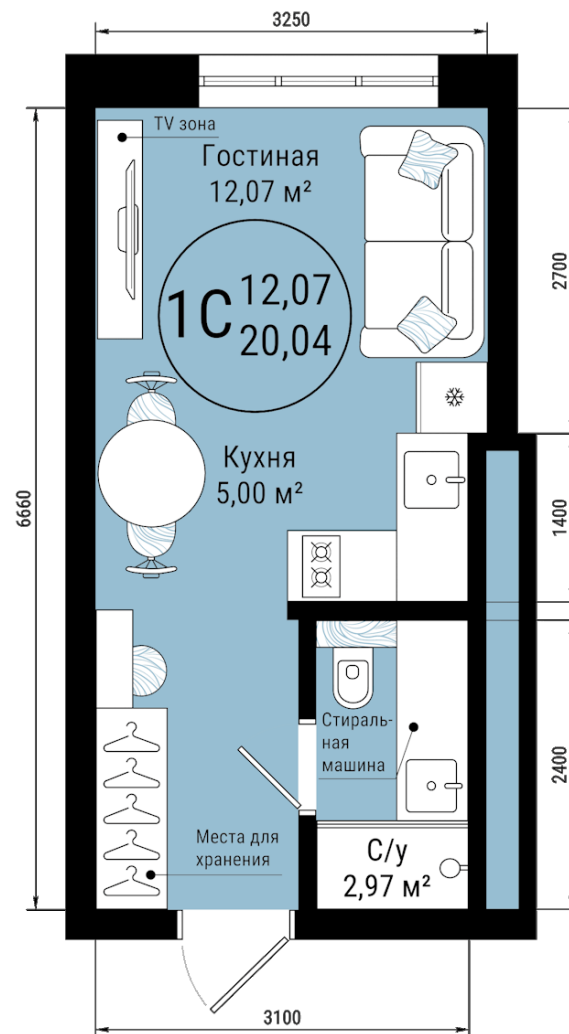

Пн–Пт 10:00 — 20:00

Сб 11:00 — 17:00

**+7 (347) 201-00-00**<https://veter-ufa.ru/>

План квартиры

1с

Комнат

20.04

Площадь, кв.м.