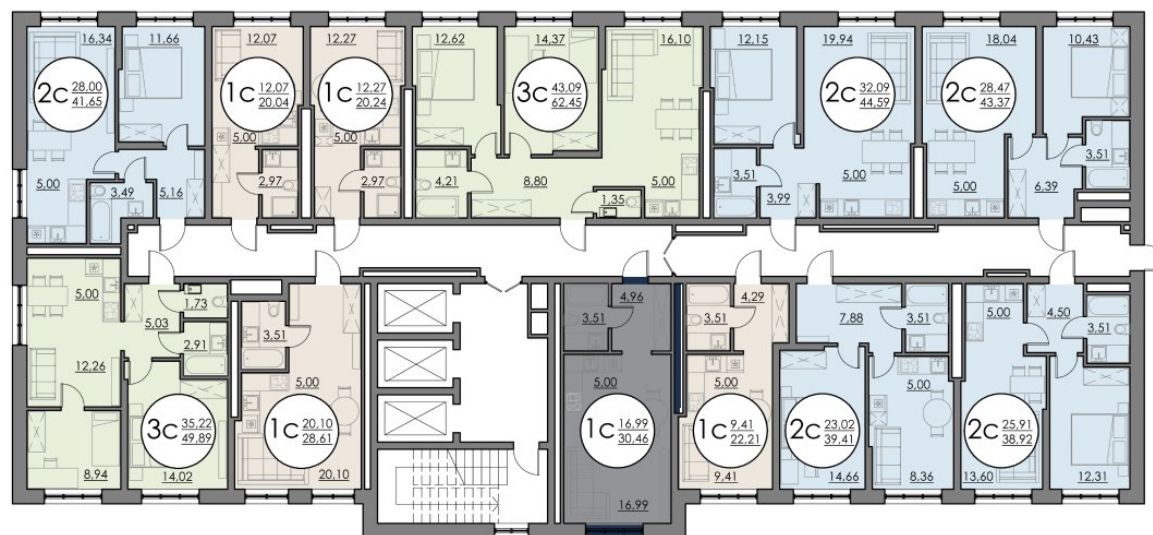

План этажа

3
ЭтажД
Секция

Офис продаж:
г. Уфа, ул. Сержанта Пашкова,
9/10

Режим работы:
Пн–Пт 10:00 — 20:00
Сб 11:00 — 17:00

**+7 (347) 201-00-00**<https://veter-ufa.ru/>

План квартиры

1с

Комнат