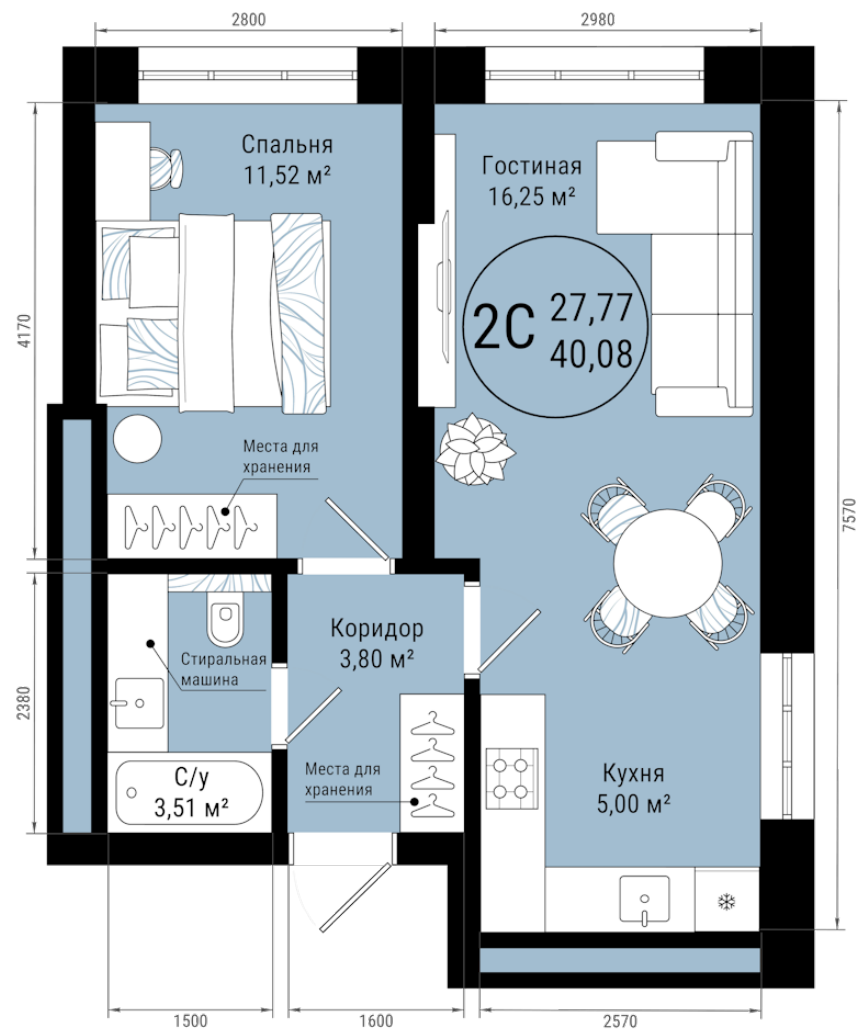

Пн–Пт 10:00 — 20:00

Сб 11:00 — 17:00

+7 (347) 201-00-00<https://veter-ufa.ru/>

План квартиры

2с

Комнат

40.08

Площадь, кв.м.