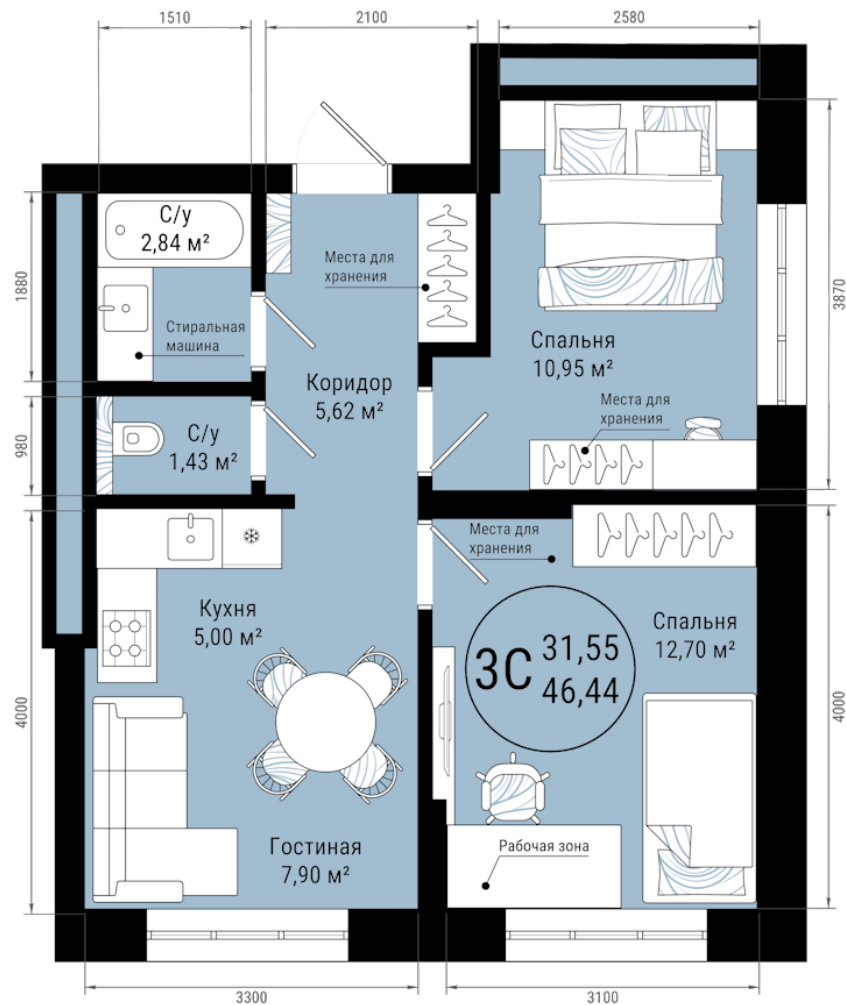

Пн–Пт 10:00 — 20:00

Сб 11:00 — 17:00

+7 (347) 201-00-00<https://veter-ufa.ru/>

План квартиры

3с

Комнат

46.44

Площадь, кв.м.