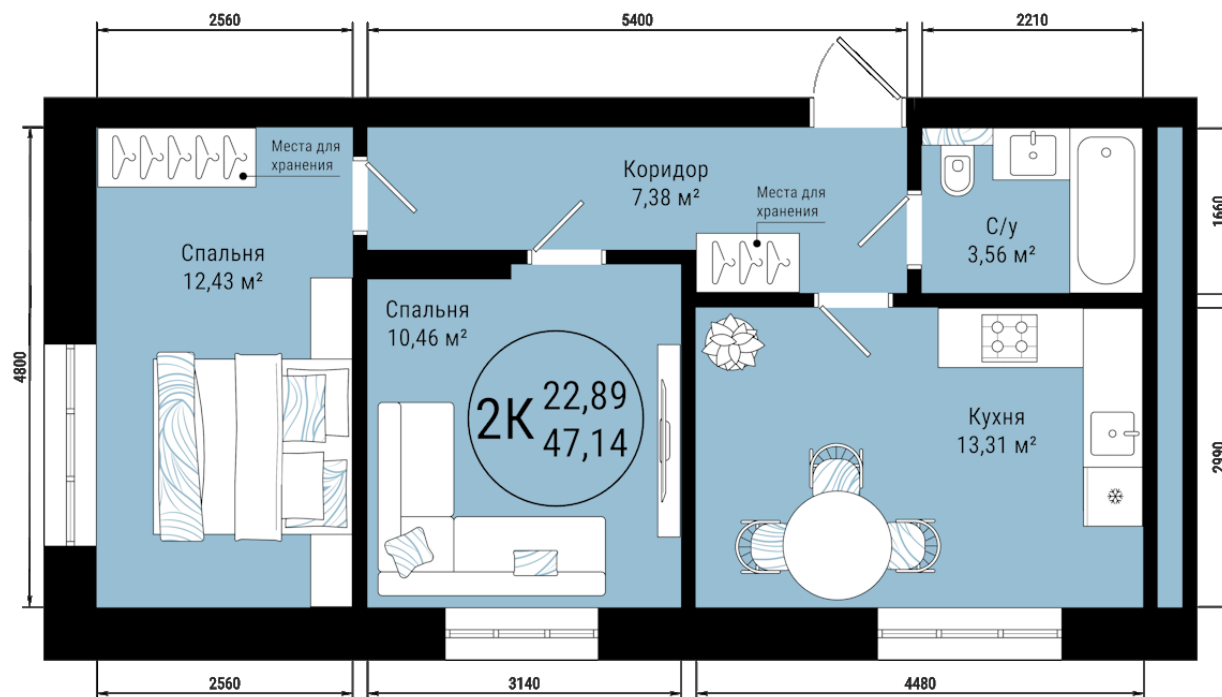

План квартиры

2

Комнат

47.14

Площадь, кв.м.

22.89

Жил.площадь, кв.м.

Офис продаж:

г. Уфа, ул. Сержанта Пашкова,
9/10

Режим работы:

Пн–Пт 10:00 — 20:00

Сб 11:00 — 17:00

+7 (347) 201-00-00

<https://veter-ufa.ru/>