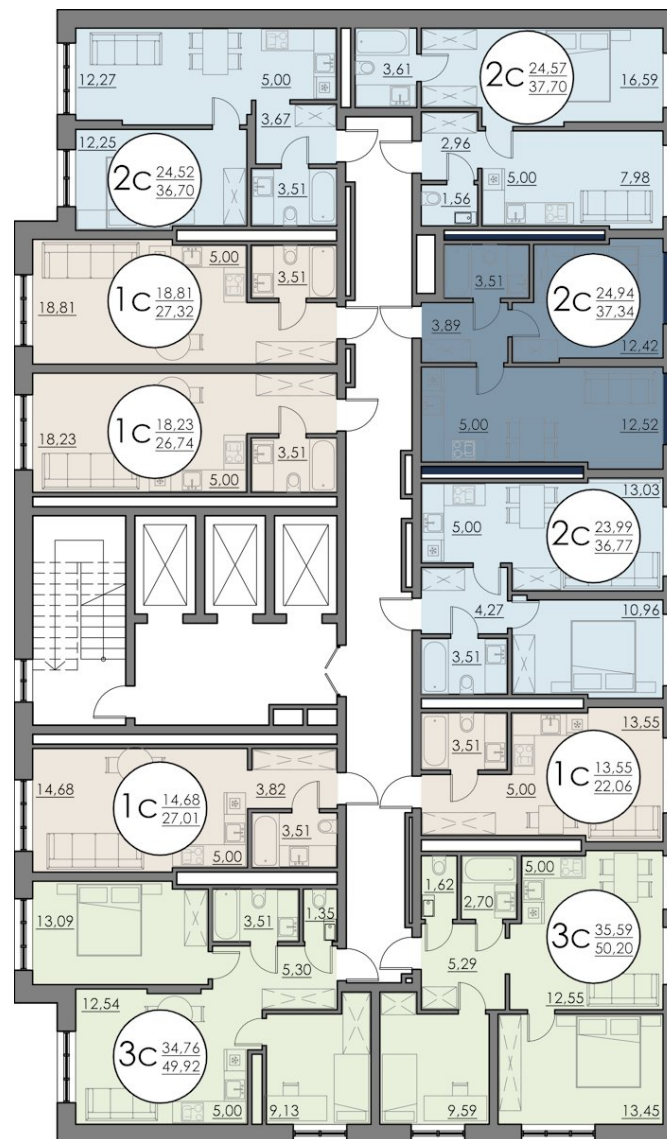

План этажа

10

Этаж

Ж

Секция

Офис продаж:

г. Уфа, ул. Сержанта Пашкова,
9/10

Режим работы:

Пн–Пт 10:00 — 20:00

Сб 11:00 — 17:00

+7 (347) 201-00-00

<https://veter-ufa.ru/>