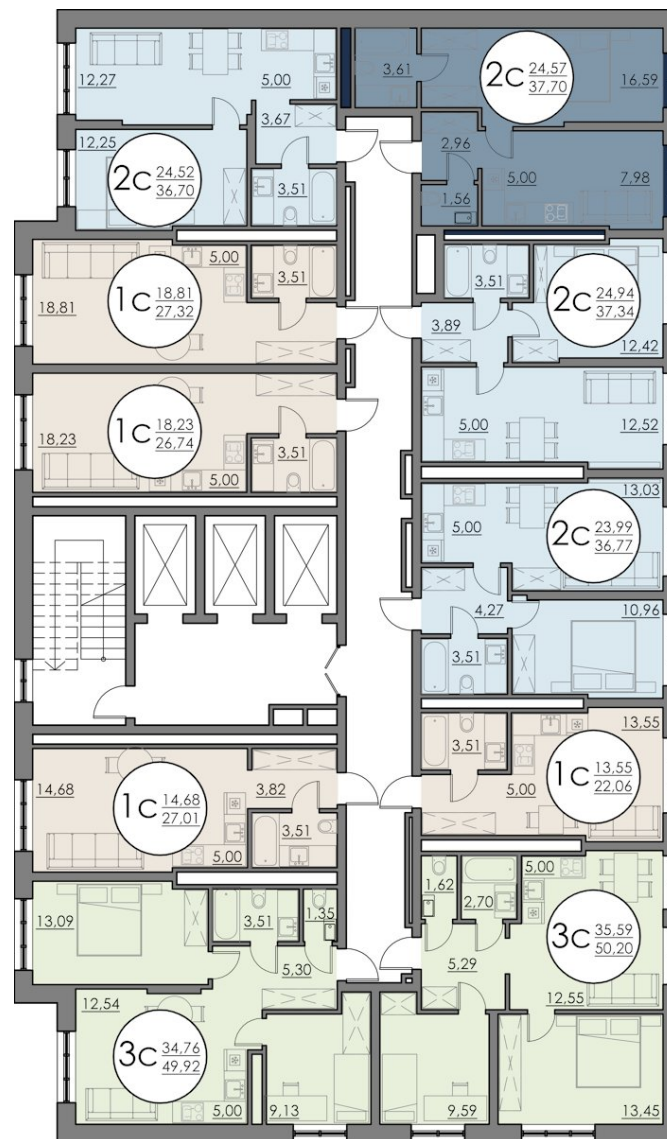

План этажа

7

Этаж

Ж

Секция

Офис продаж:

г. Уфа, ул. Сержанта Пашкова,
9/10

Режим работы:

Пн–Пт 10:00 — 20:00

Сб 11:00 — 17:00

+7 (347) 201-00-00

<https://veter-ufa.ru/>