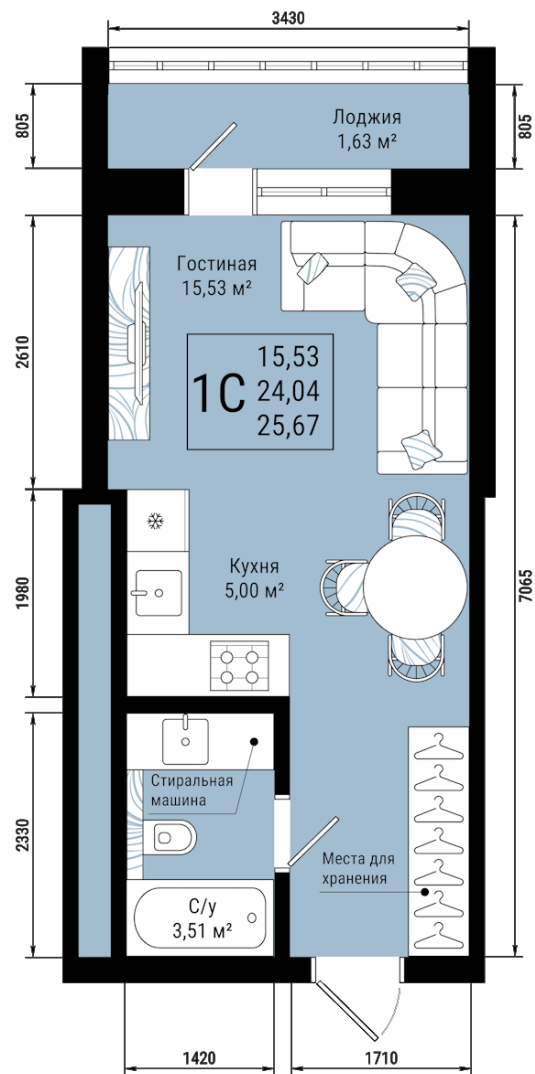

Пн–Пт 10:00 — 20:00

Сб 11:00 — 17:00

+7 (347) 201-00-00<https://veter-ufa.ru/>

План квартиры

1с

Комнат

25.67

Площадь, кв.м.