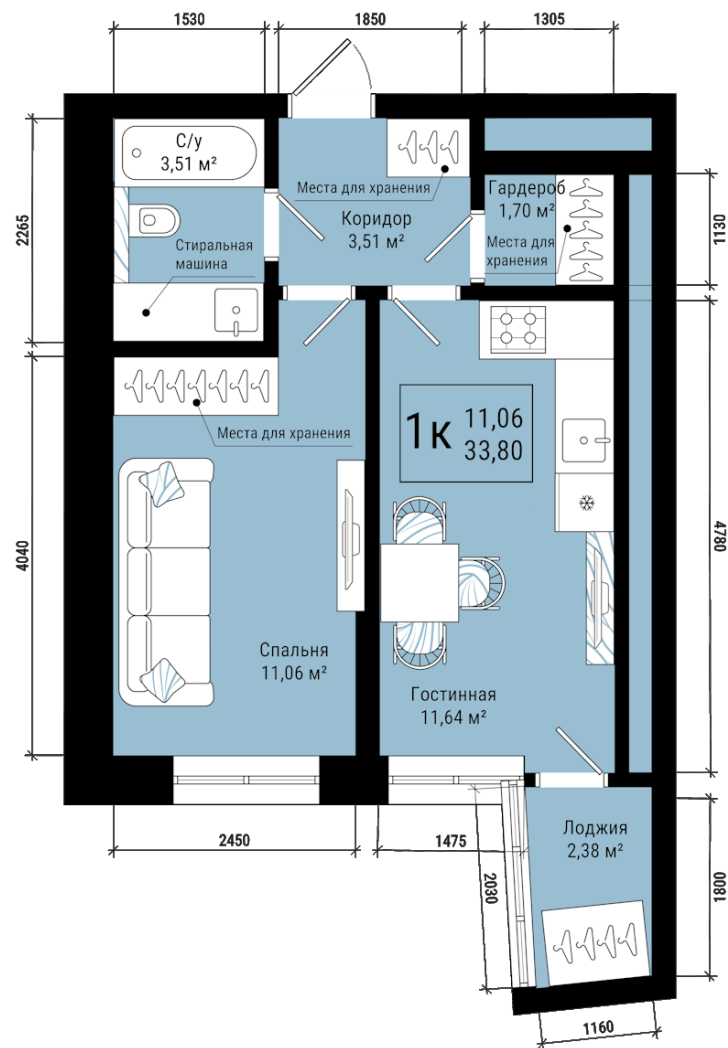

Пн–Пт 10:00 — 20:00

Сб 11:00 — 17:00

+7 (347) 201-00-00<https://veter-ufa.ru/>

План квартиры

2с

Комнат

33.8

Площадь, кв.м.