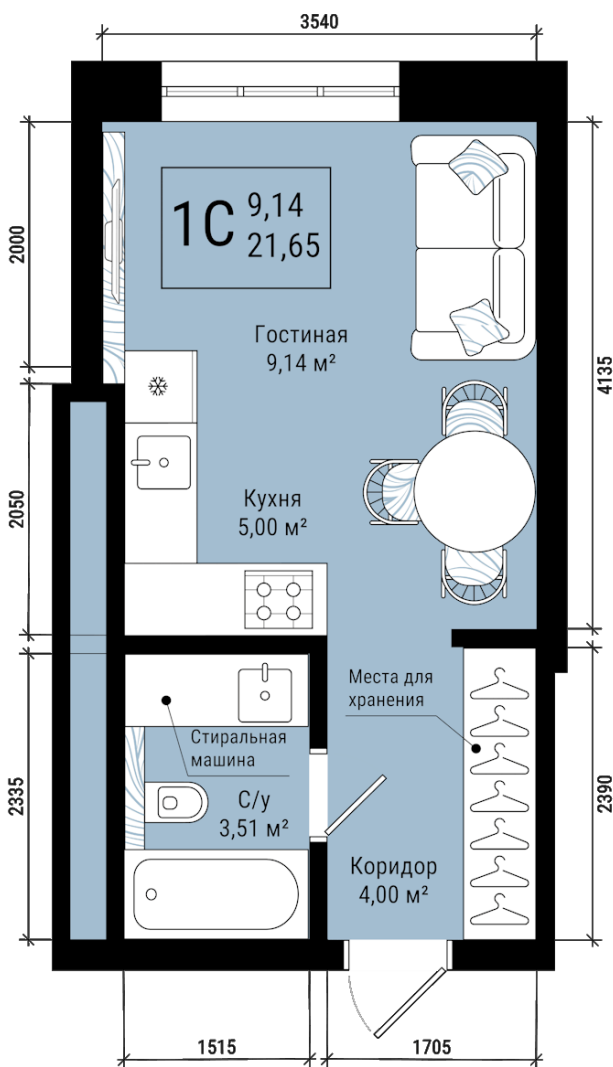

Пн–Пт 10:00 — 20:00

Сб 11:00 — 17:00

+7 (347) 201-00-00<https://veter-ufa.ru/>

План квартиры

1с

Комнат

21.65

Площадь, кв.м.