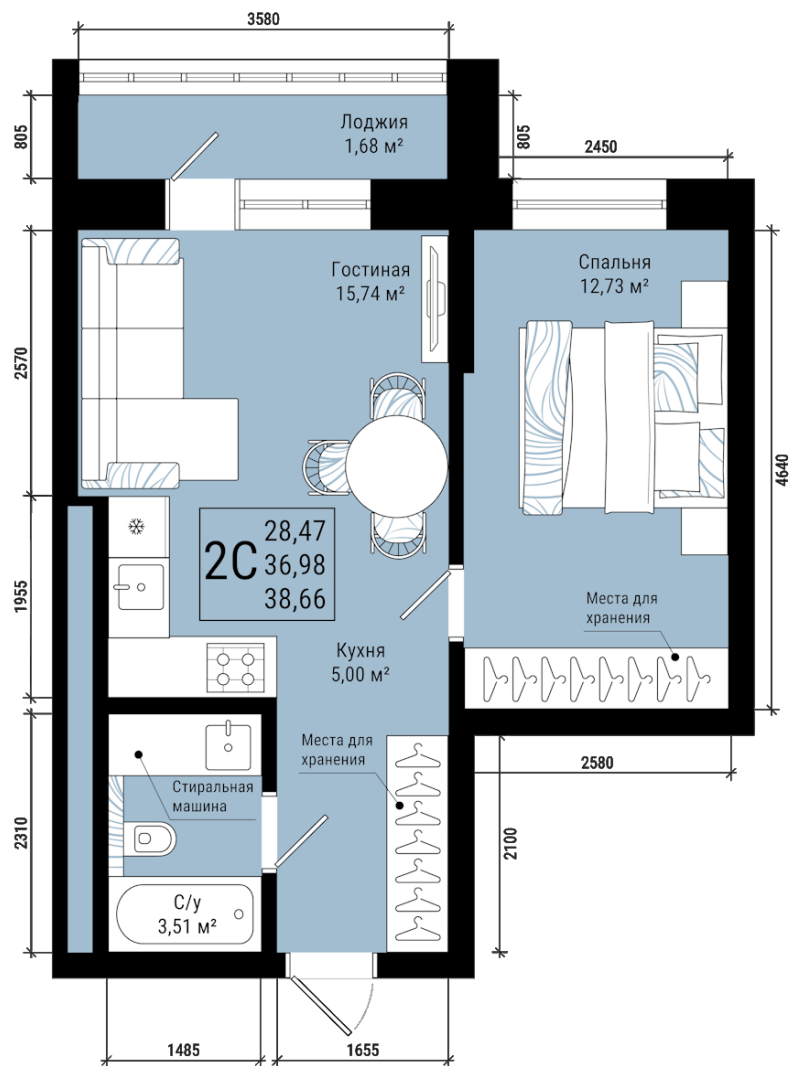

Пн–Пт 10:00 — 20:00

Сб 11:00 — 17:00

+7 (347) 201-00-00<https://veter-ufa.ru/>

План квартиры

2с

Комнат

38.66

Площадь, кв.м.