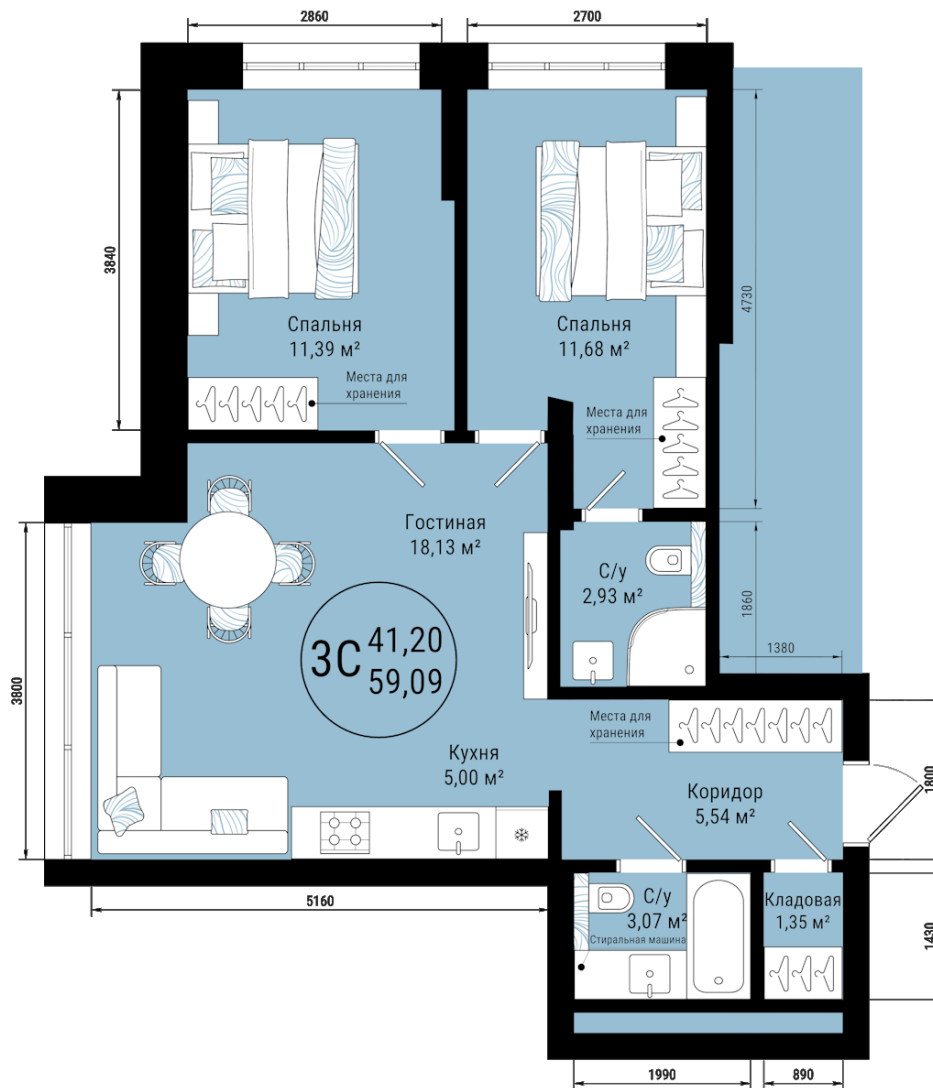

Пн–Пт 10:00 — 20:00

Сб 11:00 — 17:00

+7 (347) 201-00-00<https://veter-ufa.ru/>

План квартиры

3с

Комнат

59.09

Площадь, кв.м.