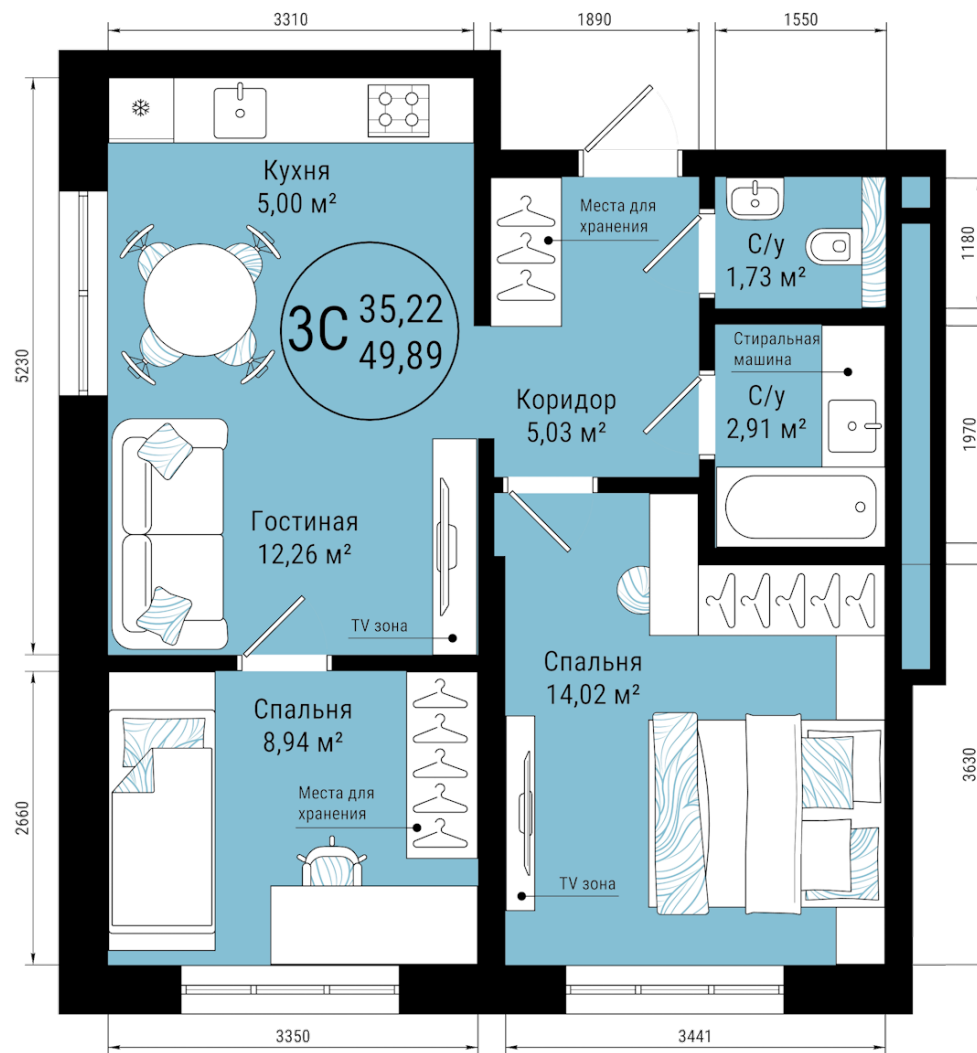

Пн–Пт 10:00 — 20:00

Сб 11:00 — 17:00

**+7 (347) 201-00-00**<https://veter-ufa.ru/>

План квартиры

3с

Комнат

49.89

Площадь, кв.м.