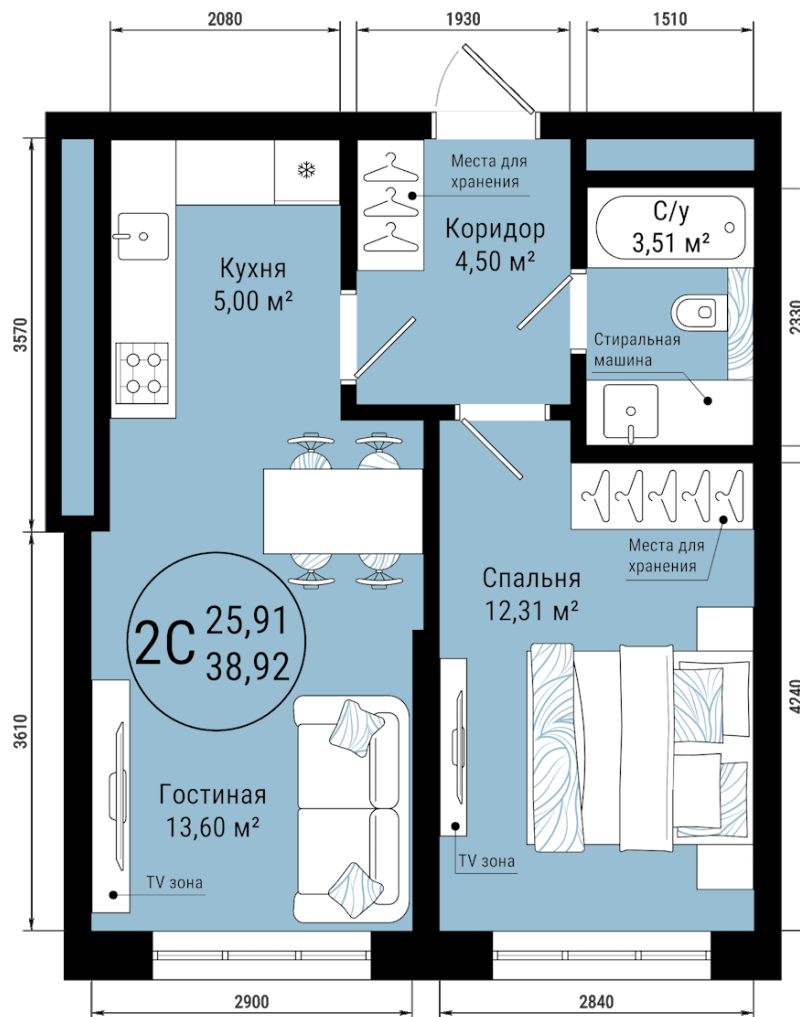

Пн–Пт 10:00 — 20:00

Сб 11:00 — 17:00

**+7 (347) 201-00-00**<https://veter-ufa.ru/>

План квартиры

2с

Комнат

38.92

Площадь, кв.м.