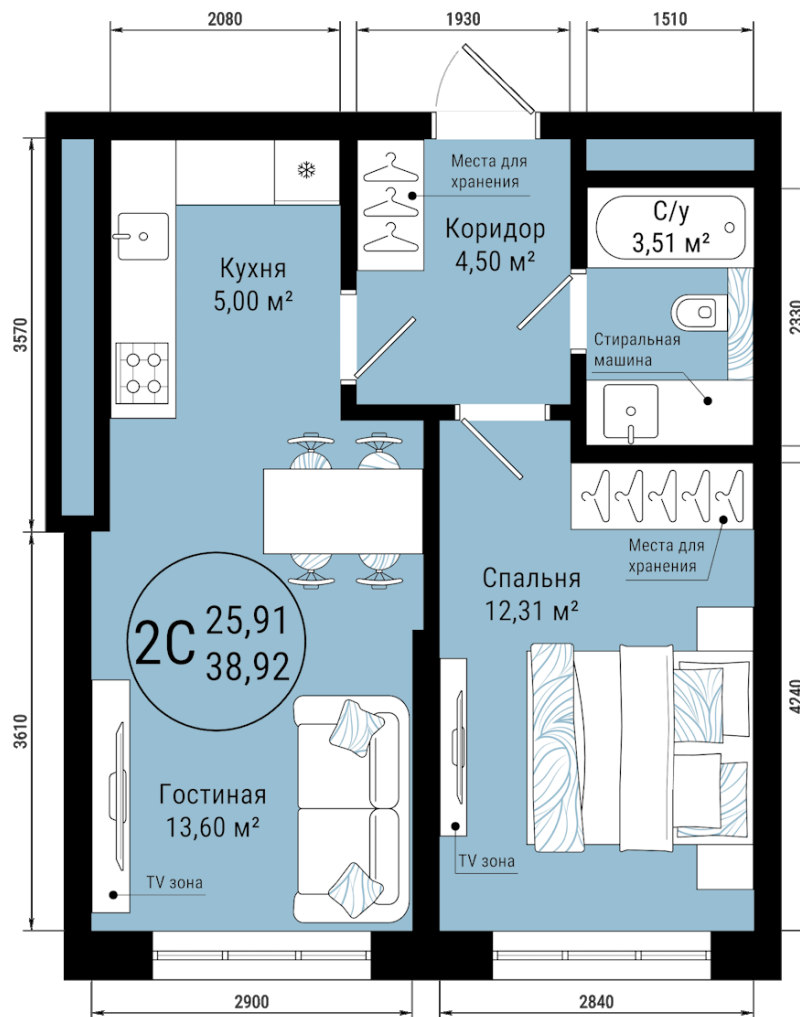

## План квартиры

2с

Комнат

38.92

Площадь, кв.м.

25.91

Жил. площадь, кв.м.

Офис продаж: