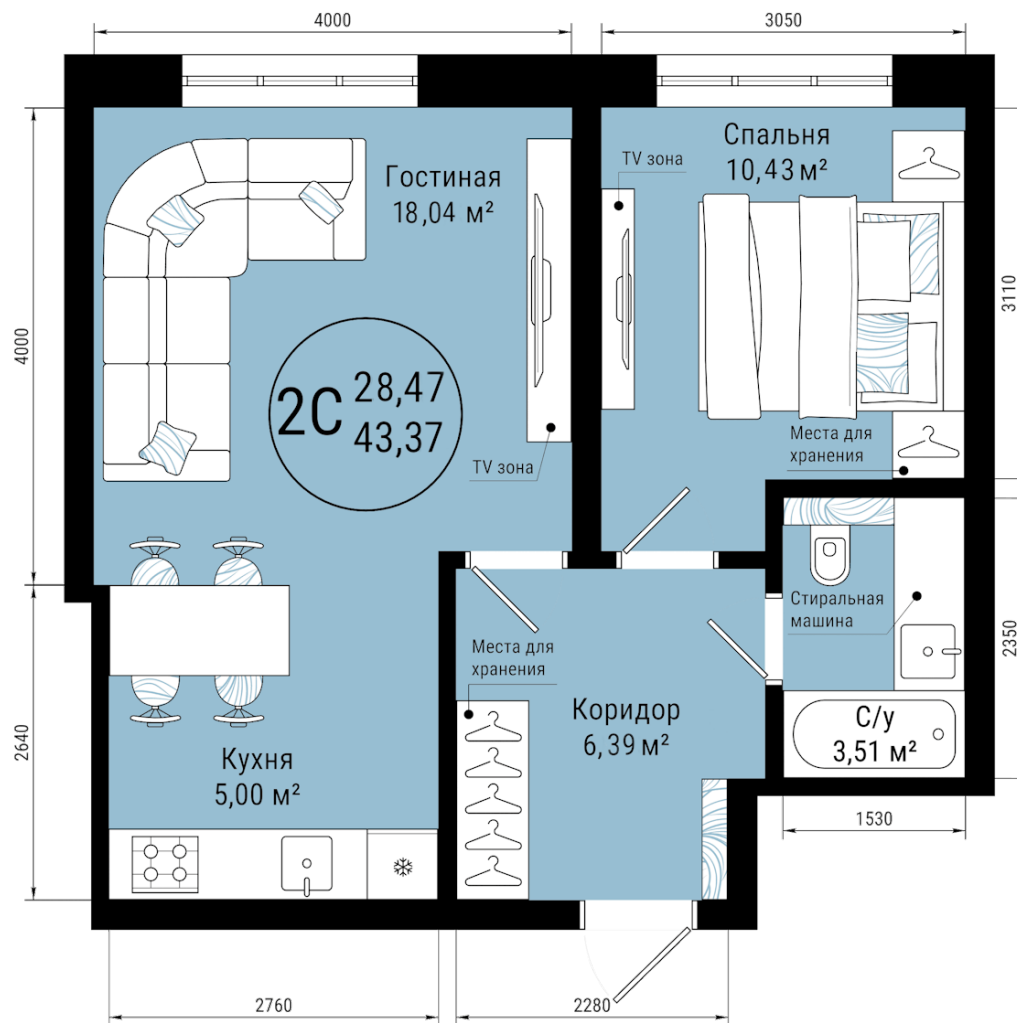

## План квартиры

2с

Комнат

43.37

Площадь, кв.м.

28.47

Жил.площадь, кв.м.

Офис продаж: