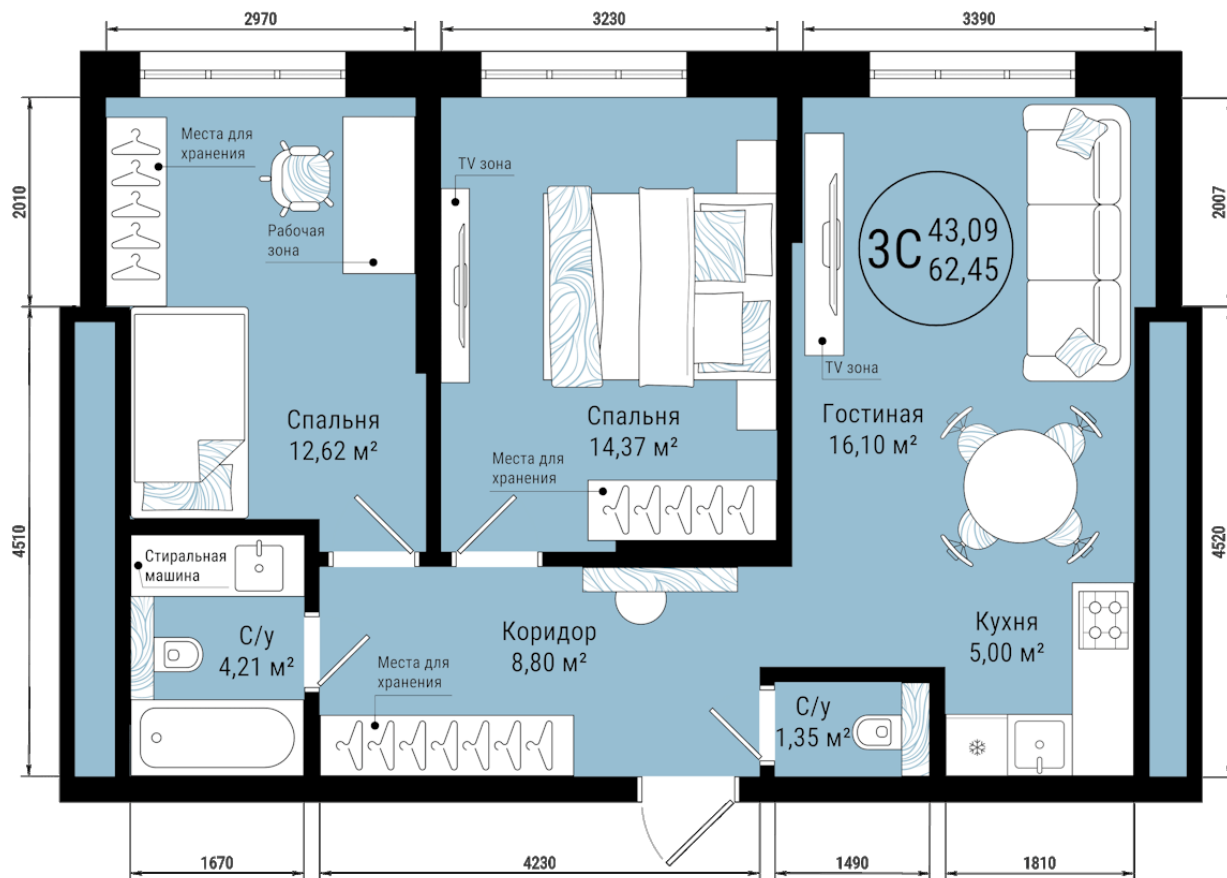

План квартиры

3с

Комнат

62.45

Площадь, кв.м.

43.09

Жил.площадь, кв.м.

Офис продаж:

г. Уфа, ул. Сержанта Пашкова,
9/10

Режим работы:

Пн–Пт 10:00 — 20:00

Сб 11:00 — 17:00

+7 (347) 201-00-00

<https://veter-ufa.ru/>