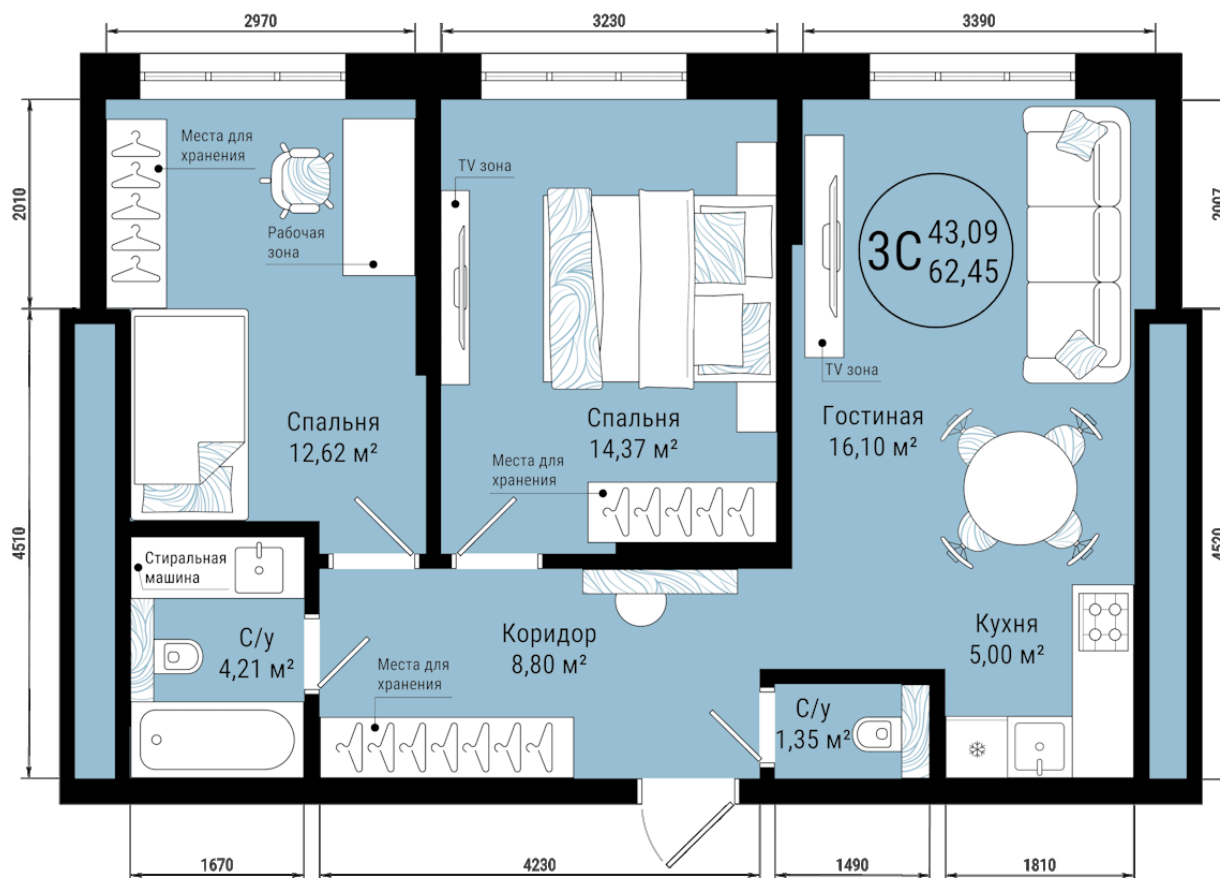

План квартиры

3с

Комнат

62.45

Площадь, кв.м.

43.09

Жил.площадь, кв.м.

Офис продаж:

г. Уфа, ул. Сержанта Пашкова,
9/10

Режим работы:

Пн–Пт 10:00 — 20:00

Сб 11:00 — 17:00

+7 (347) 201-00-00

<https://veter-ufa.ru/>