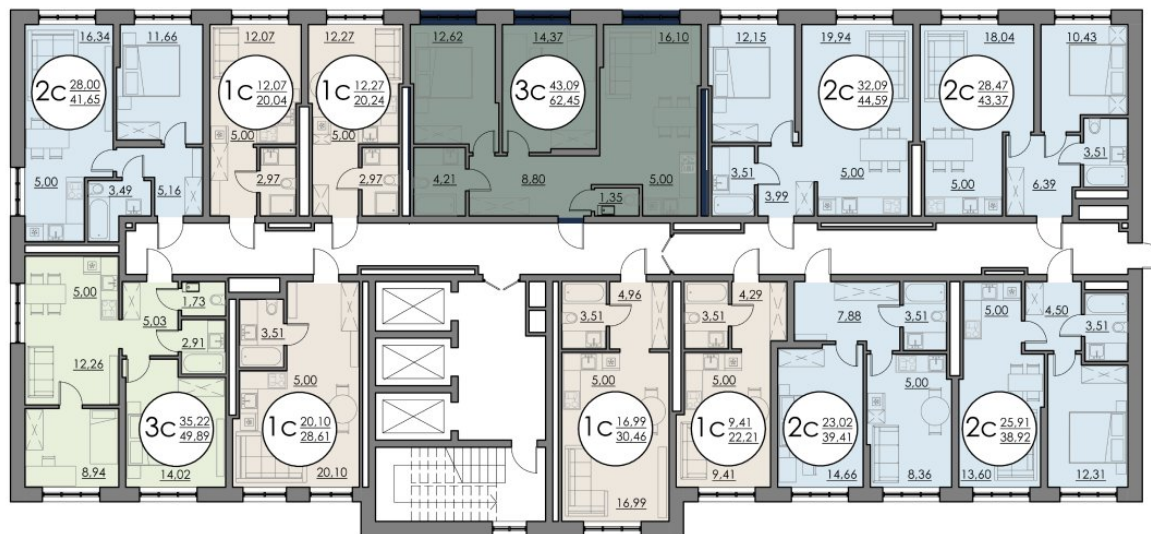

Пн–Пт 10:00 — 20:00

Сб 11:00 — 17:00

**+7 (347) 201-00-00**<https://veter-ufa.ru/>

План квартиры

3с

Комнат

62.45

Площадь, кв.м.